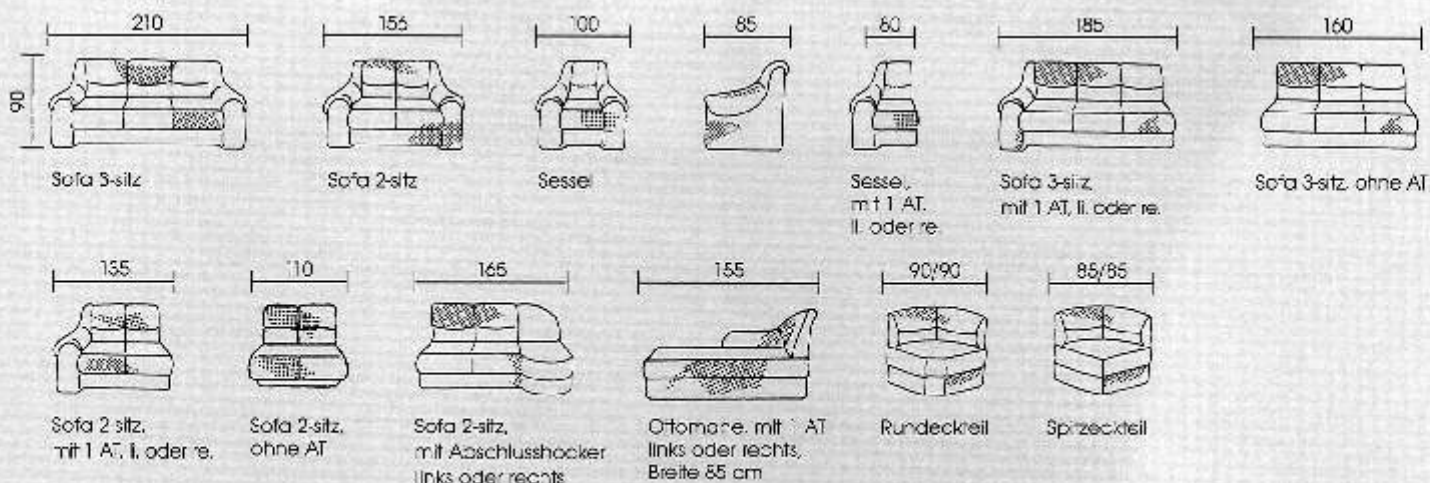

Bezug: AMARA terrakotta, Gruppe 6

Bild klein - Bezug: AMARA hellgrau, Gruppe 6

GARDA

Alle Maße sind ca.-Maße! Modeländerungen vorbehalten!

VERARBEITUNG

Buchgestelle

SITZ: Kombiflex Federkernpolsterung auf Unterfederung

RÜCKEN: Polyschaum auf Gummigurten, attraktive Steppung

ECKTEIL: starker Polyschaumformkern

ARMLEHNEN: starke Polyschaumpolsterung mit Polyesterfillabdeckung

FÜSSE: Rundrohr-Metallfüße

GARDA