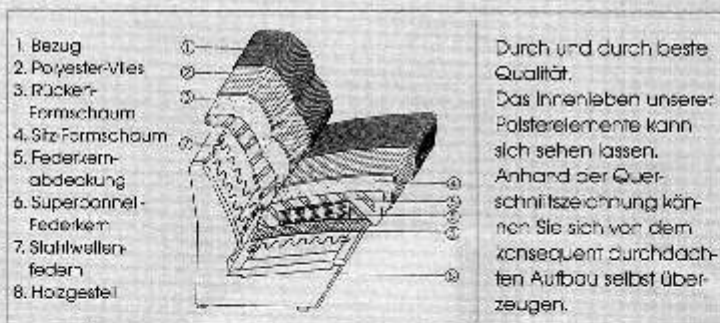

Bezug: AMARA terrakotta, Gruppe 6

Bild klein - Bezug: AMARA hellgrau, Gruppe 6

GARDA

Alle Maße sind ca.-Maße! Modeländerungen vorbehalten!

VERARBEITUNG

Buchgestelle

SITZ: Kombiflex Federkernpolsterung auf Unterfederung

RÜCKEN: Polyschaum auf Gummigurten, attraktive Steppung

ECKTEIL: starker Polyschaumformkern

ARMLEHNEN: starke Polyschaumpolsterung mit Polyesterfillabdeckung

FÜSSE: Rundrohr-Metallfüße

GARDA